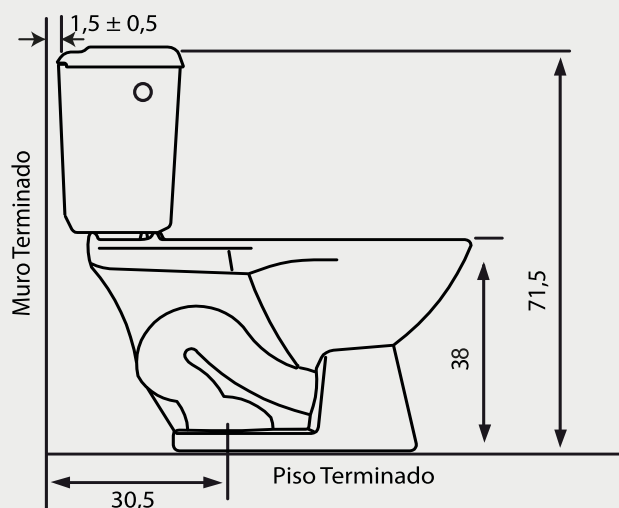

Colores
Disponibles

Blanco

Código:

Taza: 1268

Estanque: 02 2262

Asiento : 9581

Especificaciones

Wc con Tecnología Standard Flush
Sistema de descarga de bajo consumo.
Descarga de 6 lt.

Disponible para descarga al piso 30,5 cm.

Tipo de Funcionamiento: Acción directa con efecto de sifón, trampa reversa y anillo abierto integrado.

Tipo de Aro: Redondo

Incluye	Elementos necesarios para instalar el inodoro (no incluidos)
<ul style="list-style-type: none"> • Tapa asiento • Fitting 	<ul style="list-style-type: none"> - Llave angular 1/2" x 1/2" HE HE - Conector Flexible 1/2" x 15/16" HI HI x 30cms - Sello de cera - Pernos de anclaje al piso

Dimensiones

Dimensiones en Centímetros

Tolerancia Dimensional:

Dimensiones menores a 20 cm: + 3%

Dimensiones mayores a 20 cm: 0,6 cms. máx.

Características

Peso Set	25,5 kg. + - 10%
Consumo de Agua	6 lt.
Distancia de Instalación	30,5 cms.