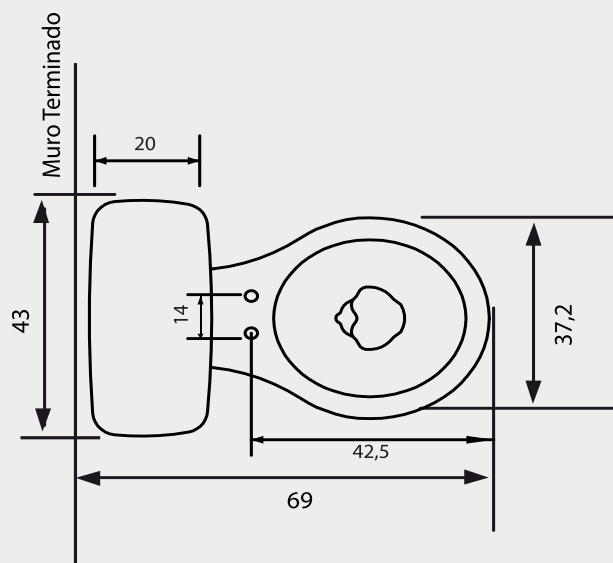

Colores
Disponibles

Blanco

Código:

Taza: 1268

Estanque: 02 2262

Asiento : 9581

Especificaciones

Wc con Tecnología Standard Flush
Sistema de descarga de bajo consumo.
Descarga de 6 lt.

Disponible para descarga al piso 30,5 cm.

Tipo de Funcionamiento: Acción directa con efecto de sifón, trampa reversa y anillo abierto integrado.

Tipo de Aro: Redondo

Incluye	Elementos necesarios para instalar el inodoro (no incluidos)
<ul style="list-style-type: none"> • Tapa asiento • Fitting 	<ul style="list-style-type: none"> - Llave angular 1/2" x 1/2" HE HE - Conector Flexible 1/2" x 15/16" HI HI x 30cms - Sello de cera - Pernos de anclaje al piso

Dimensiones

Dimensiones en Centímetros

Tolerancia Dimensional:

Dimensiones menores a 20 cm: + 3%

Dimensiones mayores a 20 cm: 0,6 cms. máx.

Características

Peso Set	25,5 kg. + - 10%
Consumo de Agua	6 lt.
Distancia de Instalación	30,5 cms.